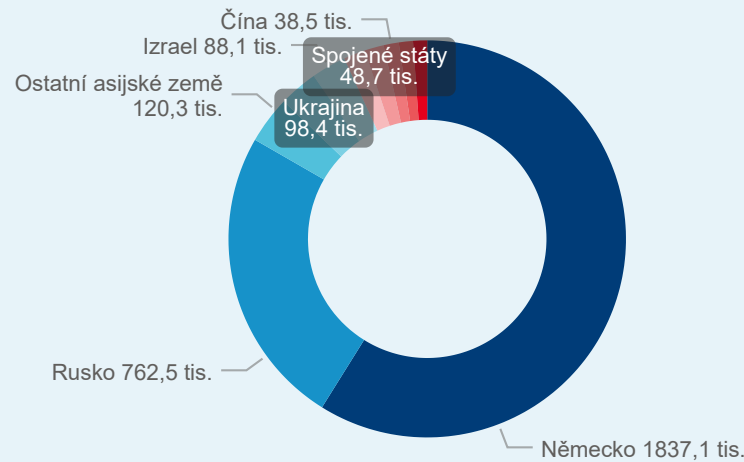

Průměrná doba pobytu (dny)

Sezonální srovnání

Poměr DCR a PCR

Top 10 zdrojových zemí (PCR)

Zdroj: Statistika HUZ, Český statistický úřad, 2020

Průměrná doba pobytu top 10 zdrojových zemí.