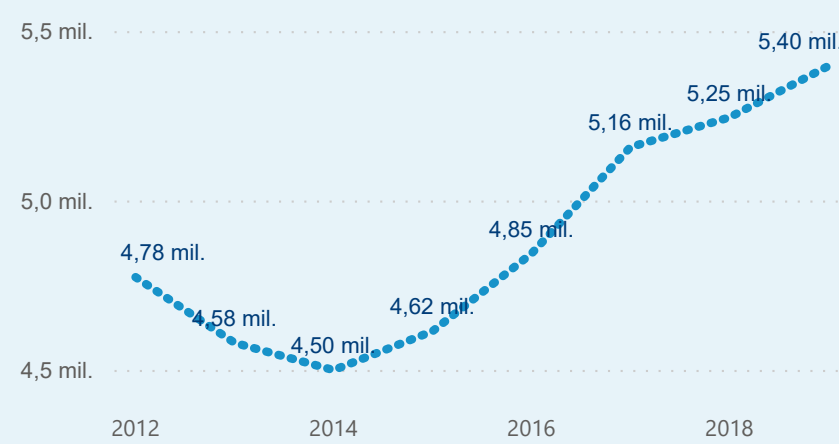

Průměrná doba pobytu (dny)

56,70 %

Čisté využití lůžek

Čisté využití lůžek

Čisté využití pokojů

Kapacity HUZ (top 5 dle počtu lůžek)

Počet příjezdů v HUZ

Počet přenocování v HUZ