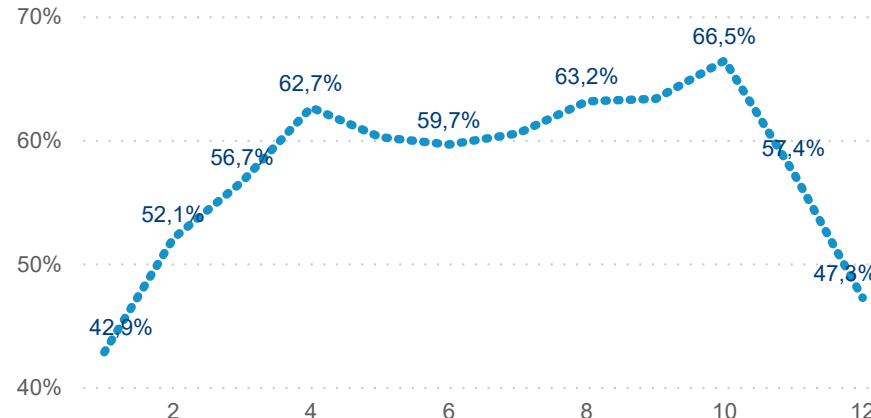

Hromadná ubytovací zařízení dle krajů

1 190 296

Počet příjezdů v HUZ

6,47%

Meziroční změna počtu příjezdů 2019/2018

5 400 134

Počet nocí strávených v HUZ

5,54

Průměrná doba pobytu (dny)

56,70 %

Čisté využití lůžek

Čisté využití lůžek

Čisté využití pokojů

Kapacity HUZ (top 5 dle počtu lůžek)

Počet příjezdů v HUZ

Počet přenocování v HUZ

Průměrná doba pobytu (dny)

Sezonální srovnání

Poměr DCR a PCR

Top 10 zdrojových zemí (PCR)

Zdroj: Statistika HUZ, Český statistický úřad, 2020

Průměrná doba pobytu top 10 zdrojových zemí.