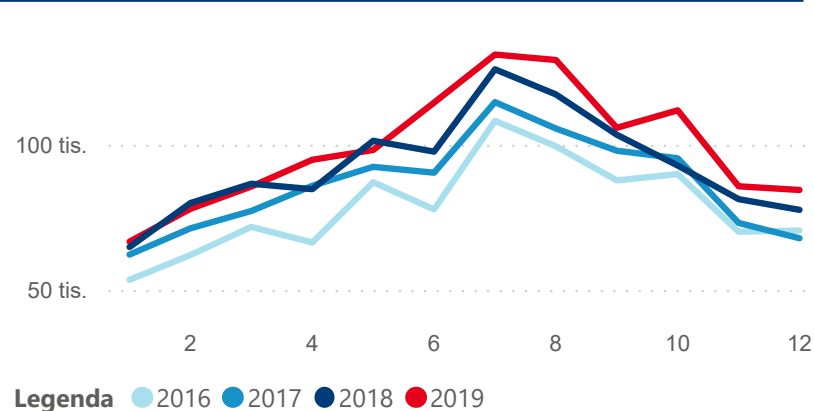

Sezonální srovnání