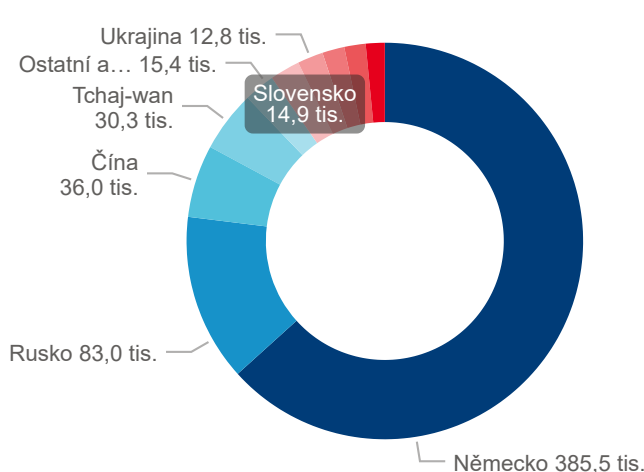

Průměrná doba pobytu (dny)

Sezonální srovnání

Poměr DCR a PCR

Top 10 zdrojových zemí (PCR)

Zdroj: Statistika HUZ, Český statistický úřad, 2020

Průměrná doba pobytu top 10 zdrojových zemí.