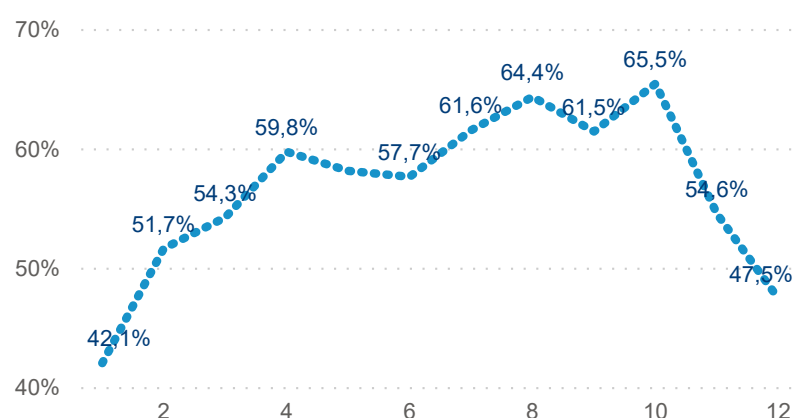

Hromadná ubytovací zařízení dle krajů

1 190 296

Počet příjezdů v HUZ

6,47%

Meziroční změna počtu příjezdů 2019/2018

5 400 134

Počet nocí strávených v HUZ

5,54

Průměrná doba pobytu (dny)

56,70 %

Čisté využití lůžek

Čisté využití lůžek

Čisté využití pokojů

Kapacity HUZ (top 5 dle počtu lůžek)

Počet příjezdů v HUZ

Počet přenocování v HUZ