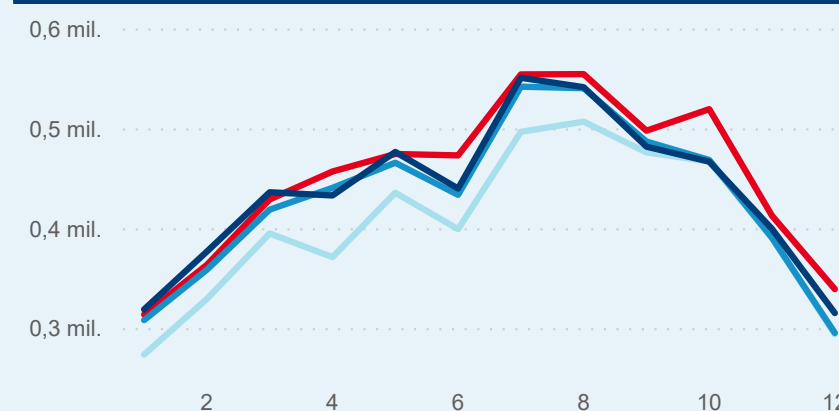

Sezonální srovnání