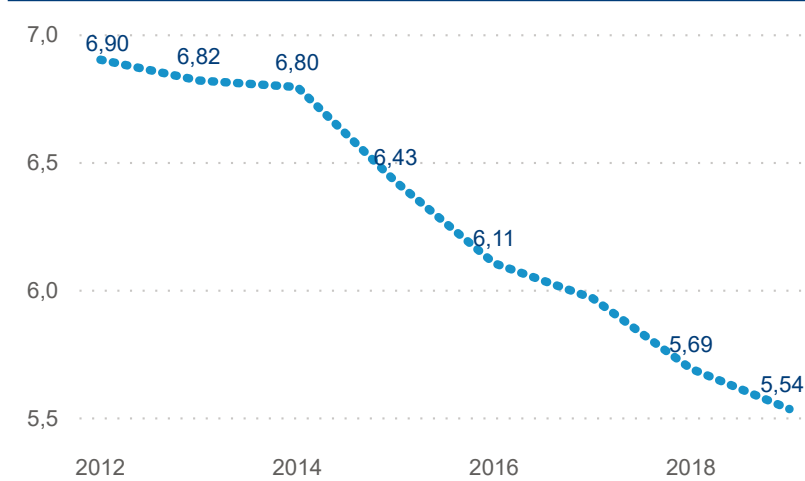

Průměrná doba pobytu (dny)