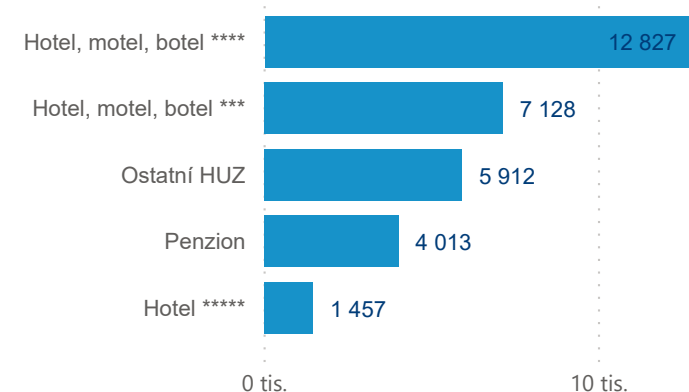

Hromadná ubytovací zařízení dle krajů

1 190 296

Počet příjezdů v HUZ

6,47%

Meziroční změna počtu příjezdů 2019/2018

5 400 134

Počet nocí strávených v HUZ

5,54

Průměrná doba pobytu (dny)

56,70 %

Čisté využití lůžek

Čisté využití lůžek

Čisté využití pokojů

Kapacity HUZ (top 5 dle počtu lůžek)

Počet příjezdů v HUZ

Počet přenocování v HUZ