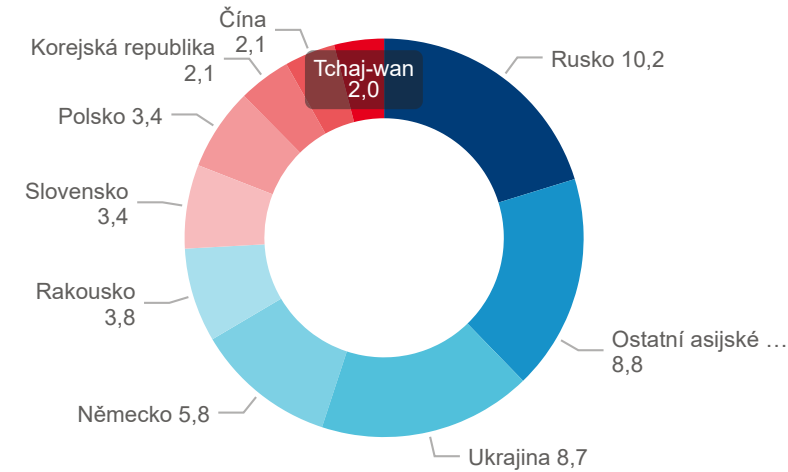

Průměrná doba pobytu (dny)

Sezonální srovnání

Poměr DCR a PCR

Top 10 zdrojových zemí (PCR)

Zdroj: Statistika HUZ, Český statistický úřad, 2020

Průměrná doba pobytu top 10 zdrojových zemí.