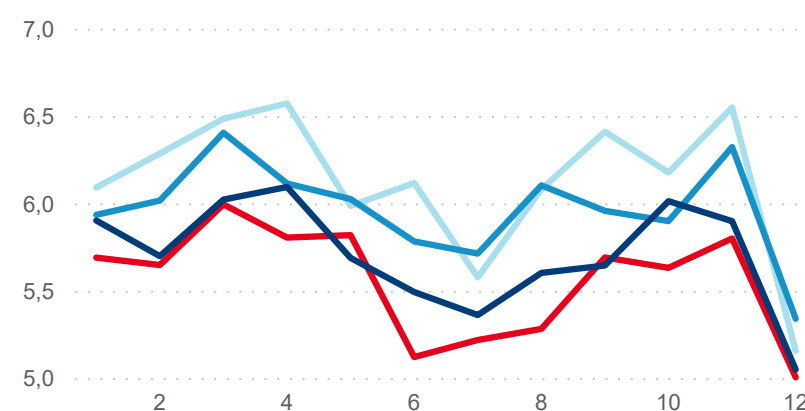

Sezonální srovnání