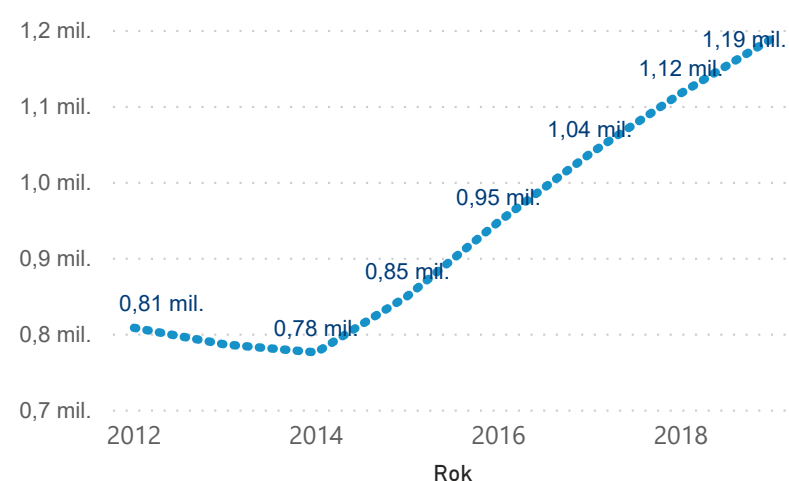

Průměrná doba pobytu (dny)

56,70 %

Čisté využití lůžek

Čisté využití lůžek

Čisté využití pokojů

Kapacity HUZ (top 5 dle počtu lůžek)

Počet příjezdů v HUZ

Počet přenocování v HUZ