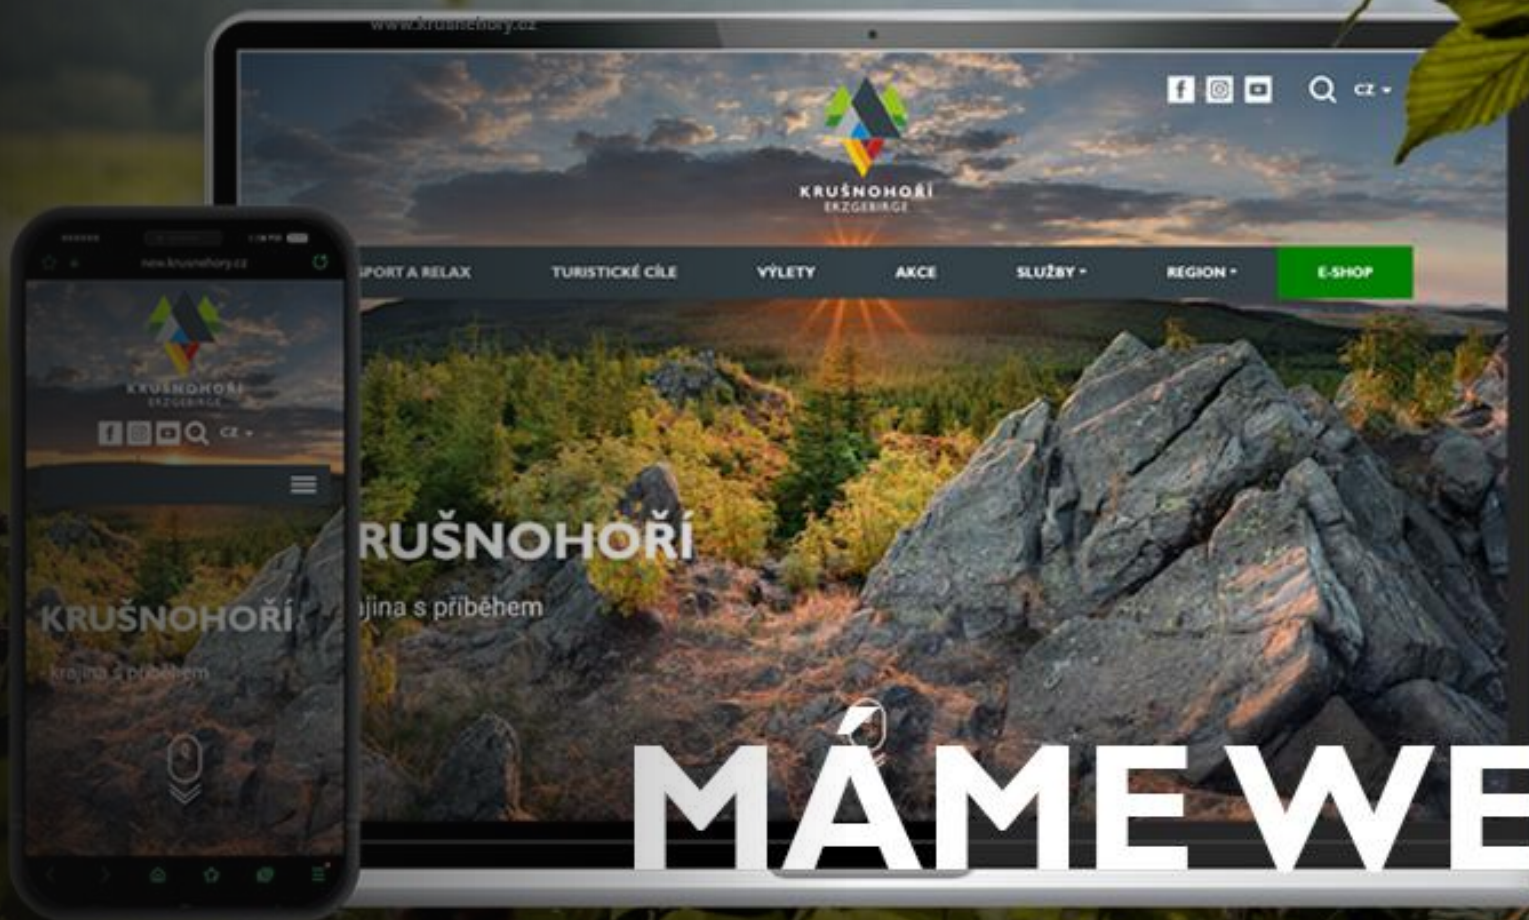

KRUŠNOHOŘÍ
ERZGEBIRGE

ZÁKLADNÍ CÍLE ČINNOSTI DAKH

- Rozvoj turistického ruchu
- Rozvoj infrastruktury CR
- Prodloužení délky pobytu v KH
- Lepší mobilita turistů v území
- Zlepšení image regionu
- Vytvoření silných vazeb
- Podpora místních obyvatel

JAK NA TO?

- Aktivní marketing (krajina s příběhem)
- Projekty rozvoje infrastruktury
- Webové stránky a turistická navigace
- Akce s přidanou hodnotou
- Turistický ruch respektující místní obyvatele
- Podpora silného spolku DA
- Ekonomický přínos pro region

MÁME WEB

www.krusnehory.cz

RYŽOVNA SEIFEN

DOKUMENTÁRNÍ FILM PETRA MIKŠÍČKA
DOKUMENTARFILM VON PETR MIKŠÍČEK

December 2021

Köstelwald im Erzgebirge.

EURORANDO V KRUŠNOHOŘÍ

ERZGEBIRGE
DIE ERLEBNISHEIMAT